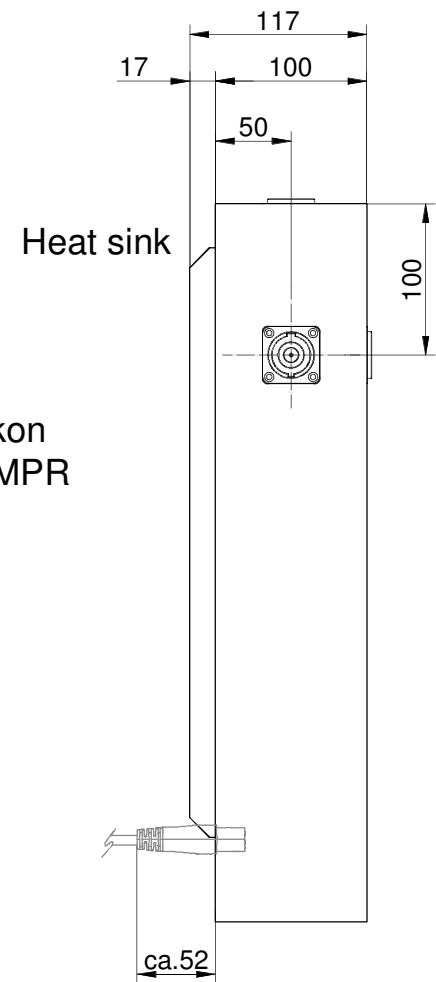

Heat sink

ca.52

Zul. Abw. ...	Oberfl. Strukturlack schwarz	Maßstab 1:5	
Material ...			
	Datum	Name	Benennung Ansicht Abgesetzter Verstärker 901 ...
Bearb.	21.08.13	Tränkner	
Geänd.	...	...	
Geänd.	...	...	
Geprüft	...	...	
	musikelektronik geithain Nikolaistraße 7 04643 Geithain Tel. 034341 / 311-0		RL901K / RL922K1 / RL933K1 / RL944K1 / RL903BK ...
			Blatt 01