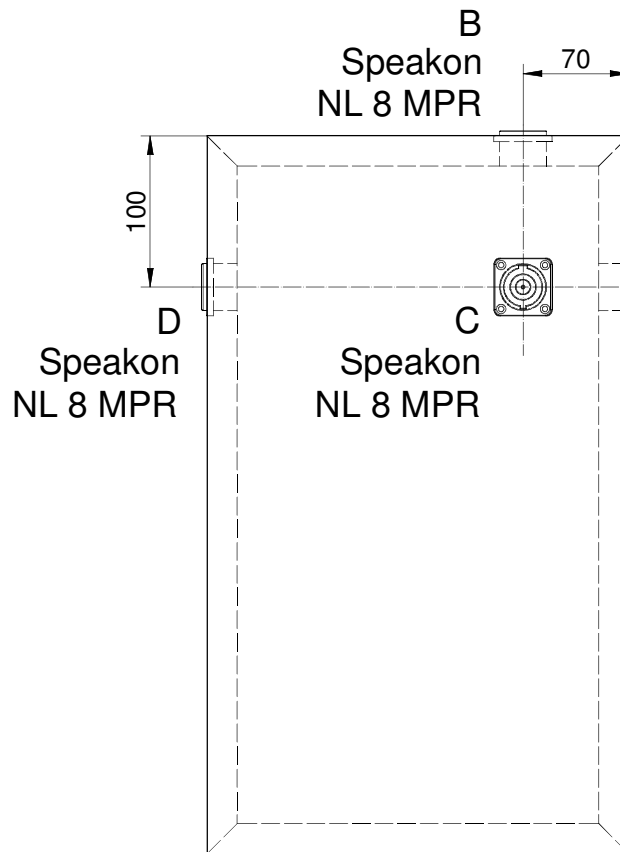

B
Speakon
NL 8 MPR

D
Speakon
NL 8 MPR

C
Speakon
NL 8 MPR

A
Speakon
NL 8 MPR