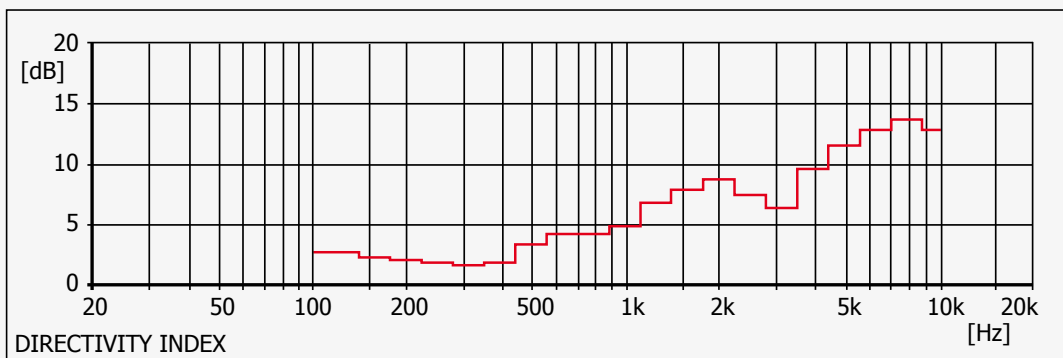

musikelectronic geithain gmbh

STUDIO MONITORING - HIGHEND LOUDSPEAKER - SOUND REINFORCEMENT SYSTEMS

Nikolaistraße 7
04643 Geithain / Germany

Tel: +49 (0) 34341 3110
Fax: +49 (0) 34341 31144

E-Mail: info@me-geithain.de

www.me-geithain.de