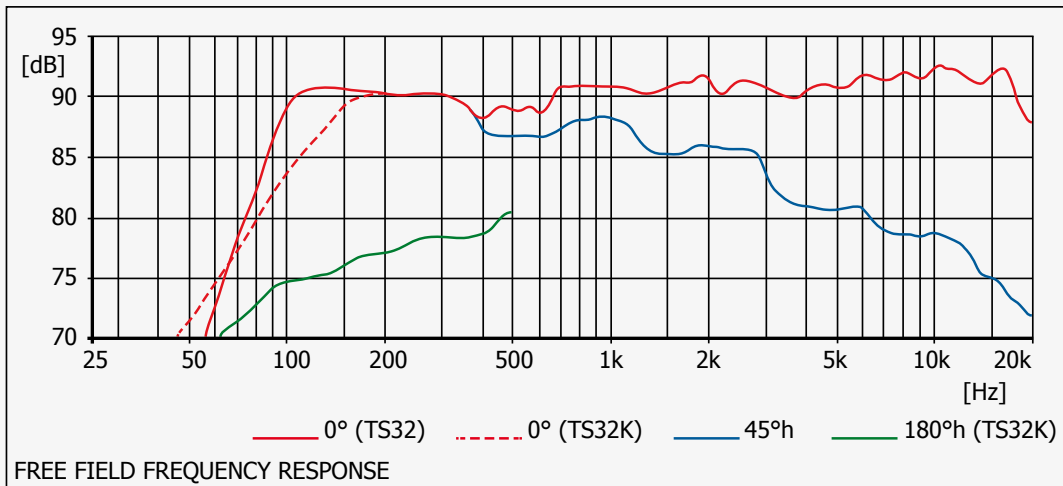

musikelectronic geithain gmbh

STUDIO MONITORING - HIGHEND LOUDSPEAKER - SOUND REINFORCEMENT SYSTEMS

Nikolaistraße 7
04643 Geithain / Germany

Tel: +49 (0) 34341 3110
Fax: +49 (0) 34341 31144

E-Mail: info@me-geithain.de

www.me-geithain.de