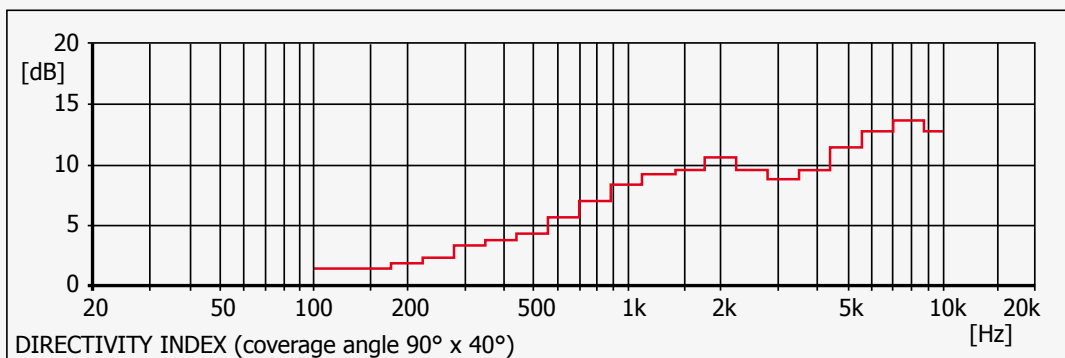

musikelectronic geithain gmbh

STUDIO MONITORING - HIGHEND LOUDSPEAKER - SOUND REINFORCEMENT
SYSTEMS SYSTEMS

Nikolaistraße 7
04643 Geithain / Germany

Tel: +49 (0) 34341 3110
Fax: +49 (0) 34341 31144

E-Mail: info@me-geithain.de

www.me-geithain.de