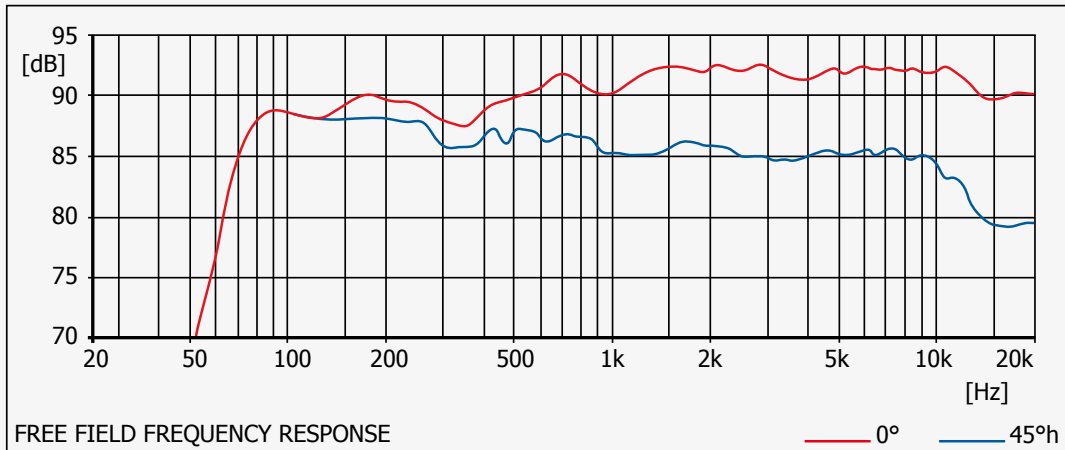

musikelectronic geithain gmbh

STUDIO MONITORING - HIGHEND LOUDSPEAKER - SOUND REINFORCEMENT
SYSTEMS SYSTEMS

Nikolaistraße 7
04643 Geithain / Germany

Tel: +49 (0) 34341 3110
Fax: +49 (0) 34341 31144

E-Mail: info@me-geithain.de

www.me-geithain.de