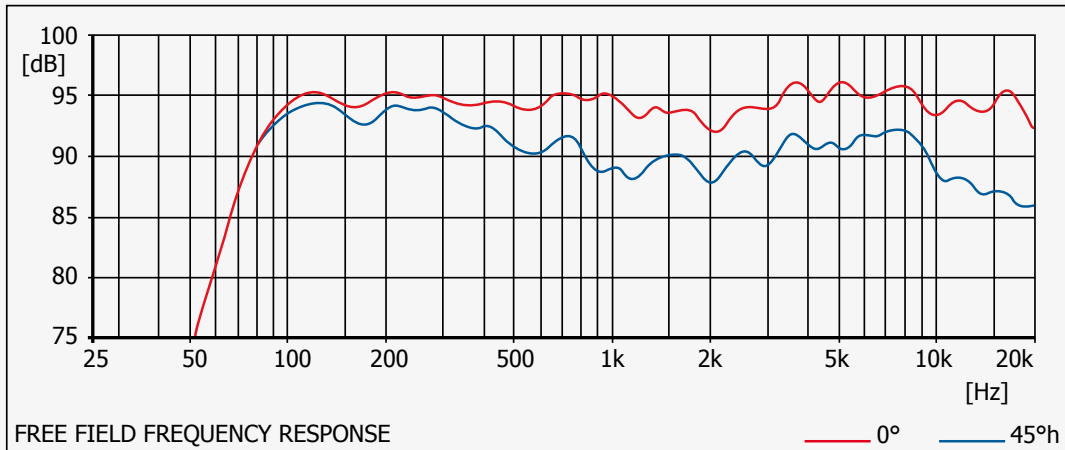

musikelectronic geithain gmbh

STUDIO MONITORING - HIGHEND LOUDSPEAKER - SOUND REINFORCEMENT
SYSTEMS SYSTEMS

Nikolaistraße 7
04643 Geithain / Germany

Tel: +49 (0) 34341 3110
Fax: +49 (0) 34341 31144

E-Mail: info@me-geithain.de

www.me-geithain.de