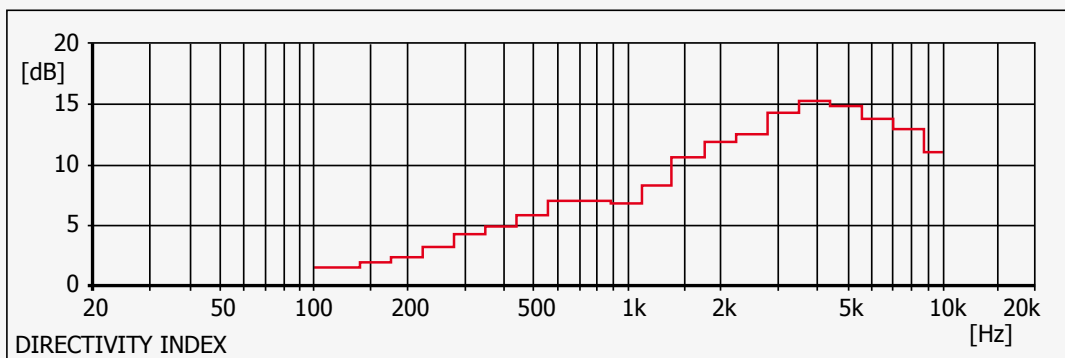

musikelectronic geithain gmbh

STUDIO MONITORING - HIGHEND LOUDSPEAKER - SOUND REINFORCEMENT
SYSTEMS SYSTEMS

Nikolaistraße 7
04643 Geithain / Germany

Tel: +49 (0) 34341 3110
Fax: +49 (0) 34341 31144

E-Mail: info@me-geithain.de

www.me-geithain.de